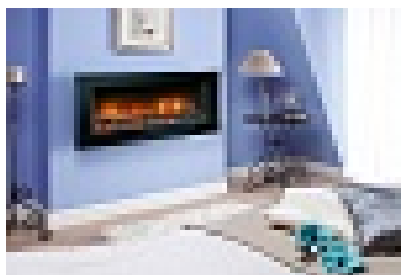

<https://dmpx.nt-rt.ru> || dxp@nt-rt.ru

Электрические камины High-Tech

Modern SP 16

Мощность в режиме обогрева	2 кВт
Габариты (ШхВхГ)	1200x525x185 мм
Пульт	есть
Цвета	черный
Установочные размеры (ШхВхГ)	1200x525x185 мм
Вес (от..до)	36 кг

Электрокамин в стиле Hi-Tech отлично дополнит собой любой интерьер. Широкий очаг и реалистичное пламя помогут Вам расслабиться и ощутить тепло и уют в любимой комнате.

Характеристики:

Пульт дистанционного управления с возможностью выбора режима обогрева и яркости эффекта пламени