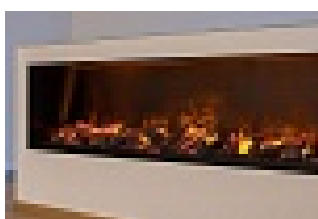

Cassette 1000 PS (без дров)

Габариты (ШхВхГ)	1017x237x354 мм
Пульт	Есть
Цвета	черный
Режим обогрева	Нет
Установочные размеры (ШхВхГ)	1017x227x300 мм

Основные характеристики:

Bluetooth пульт ДУ

Контроль интенсивности пламени

Дрова с эффектом тления

Возможность работать от водяного бака или от водопровода

Звук потрескивания дров

Тип: встраиваемый

Cassette 1000

Габариты (ШхВхГ)	1017x237x354 мм
Пульт	Есть
Цвета	черный
Режим обогрева	Нет
Установочные размеры (ШхВхГ)	1017x227x300 мм
Вес (от..до)	32 кг

Основные характеристики:

Bluetooth пульт ДУ

Контроль интенсивности пламени

Дрова с эффектом тления

Возможность работать от водяного бака или от водопровода

Звук потрескивания дров

Тип: встраиваемый